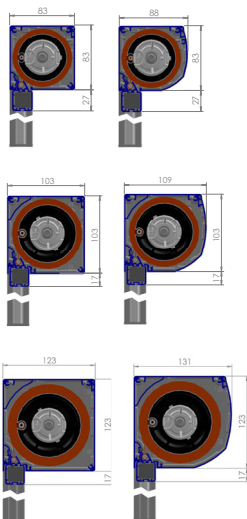

# ZIPSCREEN NOVA

Bij de Nova zipscreen is het doek over de volle hoogte gefixeerd aan de zijgeleiding, waardoor een naadloze aansluiting met het frame ontstaat en de wind geen grip krijgt op het doek. De Nova zipscreen beperkt binnenkomend zonlicht en behoudt tegelijkertijd uitzicht naar buiten. De Nova zipscreen wordt verticaal voor uw raam gemonteerd, waardoor de vrije doorloop langs uw raam behouden blijft.

# ZIPSCREEN NOVA

De Nova zipscreen wordt op maat gemaakt, zodat deze altijd voldoet aan uw persoonlijke wensen.

<b>Nova 83</b> Maximale breedte Maximale hoogte Maximaal oppervlak	320 cm 200 cm 6 m <sup>2</sup>
<b>Nova 103</b> Maximale breedte Maximale hoogte Maximaal oppervlak	480 cm 300 cm 12 m <sup>2</sup>
<b>Nova 123</b> Maximale breedte Maximale hoogte Maximaal oppervlak	600 cm 420 cm 18 m <sup>2</sup>

## MONTAGE

De luxe Nova zipscreen heeft een compacte cassette en het frame heeft geen zichtbare bevestigingspunten, dit zorgt voor een prachtig design. Dankzij het unieke veersysteem blijft het doek strak gespannen.