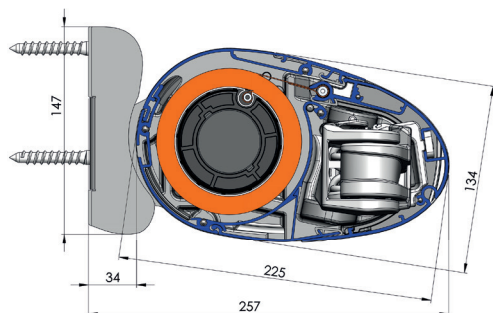

KNIKARMSCHERM GAUDÍ 300

De Gaudi 300 wordt op maat gemaakt, zodat deze altijd voldoet aan uw persoonlijke wensen.

Gaudí 300

Maximale breedte	600 cm breed bij een uitval van 300 cm 500 cm breed bij een uitval van 350 cm
Maximale uitval	350 cm
Maximaal oppervlak	17,5 m ²
Type	Gesloten cassette