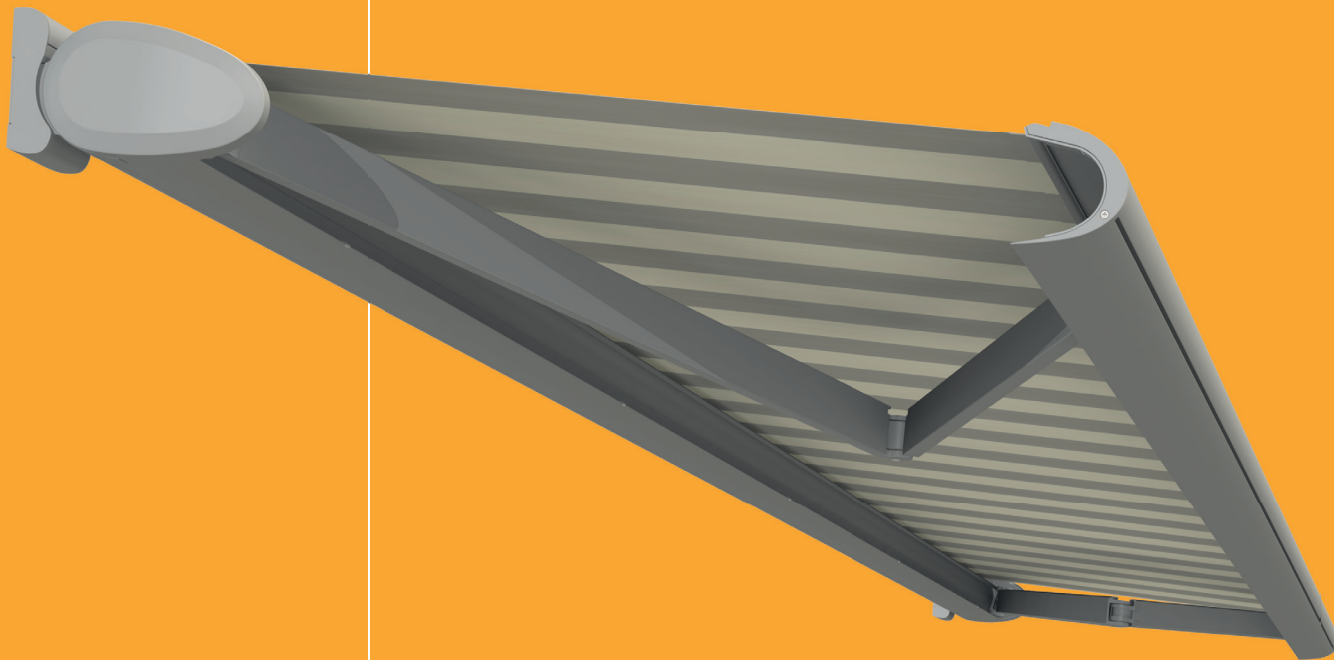

KNIKARMSCHERM GAUDÍ 300

Een Gaudí 300 knikarmschermer is een uiterst effectieve zonwering die een behaaglijke schaduw op uw terras creëert en tegelijkertijd uw woning koel houdt. Met een zwevend knikarmschermer blijft de volledige bewegingsvrijheid op uw terras behouden.

KNIKARMSCHERM GAUDÍ 300

De Gaudi 300 wordt op maat gemaakt, zodat deze altijd voldoet aan uw persoonlijke wensen.

Gaudí 300

Maximale breedte	600 cm breed bij een uitval van 300 cm 500 cm breed bij een uitval van 350 cm
Maximale uitval	350 cm
Maximaal oppervlak	17,5 m ²
Type	Gesloten cassette

KWALITEIT

Uniek aan de Gaudí 300 is de hoogwaardige kwaliteit en verfijnde compacte afwerking.

MONTAGE

Het scherm is standaard uitgevoerd met extra sterke knikarmen, hierdoor blijft het doek strak en heeft het een hoge windstabiliteit.

FRAMEKLEUREN

De aluminium-delen zijn standaard in 193 ral-kleuren en 14 kleuren structuurlak verkrijgbaar.

Kies de framekleur die het beste past bij de uitstraling van uw gevel en geef daarmee uw zonwering een unieke uitstraling.